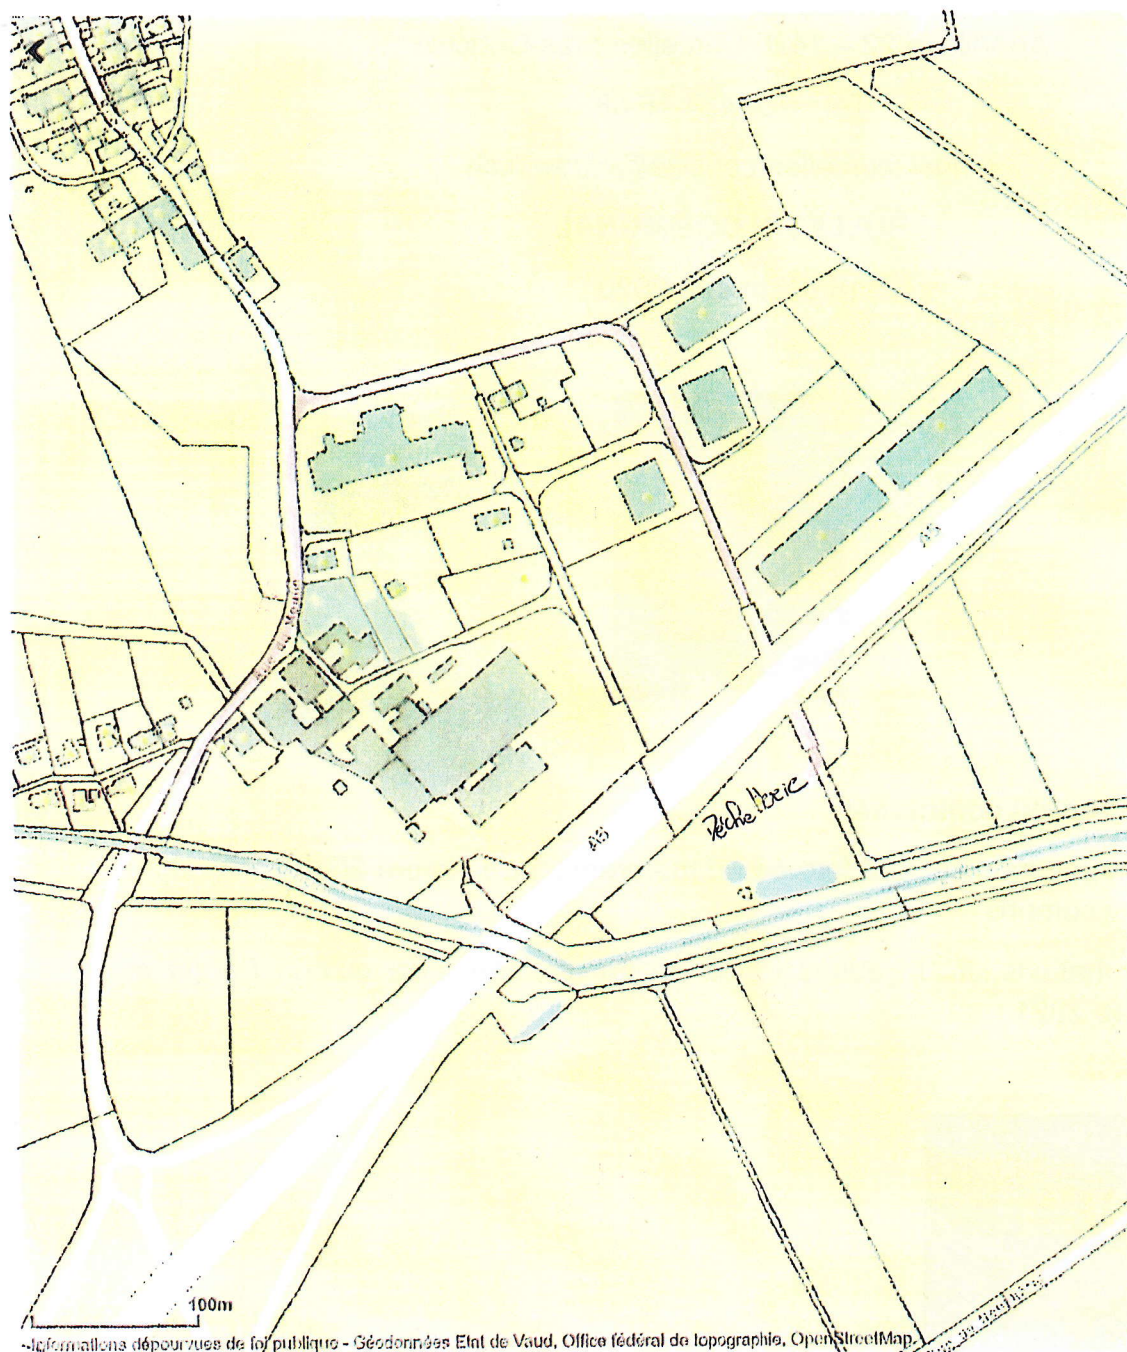

DECHETTERIE DE CHAMPAGNE

Service cartographique cantonal

<https://www.geo.vd.ch/>

Dès le 4 janvier 2021, la barrière restera ouverte 24H/24H jusqu'à réception des télécommandes.

Les instructions suivront.